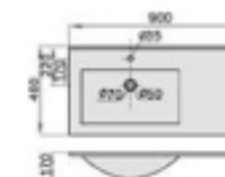

Lavabo in ceramica ante prof. 46

GOLDEN
CERAMICA

Lavabo in ceramica ante dx

Dim. 90x46x17cm

Lavabo in ceramica ante sx

Dim. 90x46x17cm

Lavabo in ceramica ante

Dim. 60x46x17cm

Lavabo in ceramica ante

Dim. 90x46x17cm

Lavabo in ceramica ante

Dim. 75x46x17cm

Lavabo in ceramica ante

Dim. 100x46x17cm

Lavabo in ceramica ante

Dim. 80x46x17cm

Lavabo in ceramica ante

Dim. 120x46x17cm