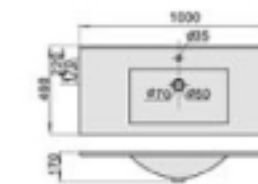

Lavabo in ceramica ante prof. 46

GOLDEN
CERAMICA

Lavabo in ceramica ante dx

Dim. 90x46x17cm

Lavabo in ceramica ante sx

Dim. 90x46x17cm

Lavabo in ceramica ante

Dim. 60x46x17cm

Lavabo in ceramica ante

Dim. 90x46x17cm

Lavabo in ceramica ante

Dim. 75x46x17cm

Lavabo in ceramica ante

Dim. 100x46x17cm

Lavabo in ceramica ante

Dim. 80x46x17cm

Lavabo in ceramica ante

Dim. 120x46x17cm