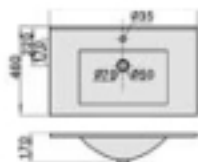

Lavabo in ceramica ante prof. 46

GOLDEN
CERAMICA

Lavabo in ceramica ante dx

Dim. 90x46x17cm

Lavabo in ceramica ante sx

Dim. 90x46x17cm

Lavabo in ceramica ante

Dim. 60x46x17cm

Lavabo in ceramica ante

Dim. 90x46x17cm

Lavabo in ceramica ante

Dim. 75x46x17cm

Lavabo in ceramica ante

Dim. 100x46x17cm

Lavabo in ceramica ante

Dim. 80x46x17cm

Lavabo in ceramica ante

Dim. 120x46x17cm