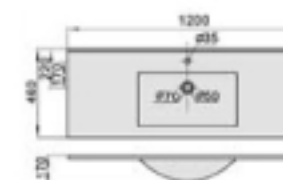

Lavabo in ceramica ante prof. 46

GOLDEN
CERAMICA

Lavabo in ceramica ante dx

Dim. 90x46x17cm

Lavabo in ceramica ante sx

Dim. 90x46x17cm

Lavabo in ceramica ante

Dim. 60x46x17cm

Lavabo in ceramica ante

Dim. 90x46x17cm

Lavabo in ceramica ante

Dim. 75x46x17cm

Lavabo in ceramica ante

Dim. 100x46x17cm

Lavabo in ceramica ante

Dim. 80x46x17cm

Lavabo in ceramica ante

Dim. 120x46x17cm