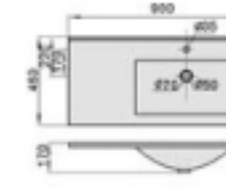

Lavabo in ceramica ante prof. 46

GOLDEN
CERAMICA

Lavabo in ceramica ante dx

Dim. 90x46x17cm

Lavabo in ceramica ante sx

Dim. 90x46x17cm

Lavabo in ceramica ante

Dim. 60x46x17cm

Lavabo in ceramica ante

Dim. 90x46x17cm

Lavabo in ceramica ante

Dim. 75x46x17cm

Lavabo in ceramica ante

Dim. 100x46x17cm

Lavabo in ceramica ante

Dim. 80x46x17cm

Lavabo in ceramica ante

Dim. 120x46x17cm