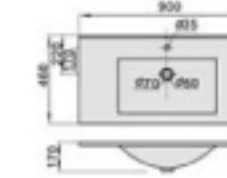

Lavabo in ceramica ante prof. 46

GOLDEN
CERAMICA

Lavabo in ceramica ante dx

Dim. 90x46x17cm

Lavabo in ceramica ante sx

Dim. 90x46x17cm

Lavabo in ceramica ante

Dim. 60x46x17cm

Lavabo in ceramica ante

Dim. 90x46x17cm

Lavabo in ceramica ante

Dim. 75x46x17cm

Lavabo in ceramica ante

Dim. 100x46x17cm

Lavabo in ceramica ante

Dim. 80x46x17cm

Lavabo in ceramica ante

Dim. 120x46x17cm