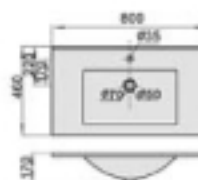

Lavabo in ceramica ante prof. 46

GOLDEN
CERAMICA

Lavabo in ceramica ante dx

Dim. 90x46x17cm

Lavabo in ceramica ante sx

Dim. 90x46x17cm

Lavabo in ceramica ante

Dim. 60x46x17cm

Lavabo in ceramica ante

Dim. 90x46x17cm

Lavabo in ceramica ante

Dim. 75x46x17cm

Lavabo in ceramica ante

Dim. 100x46x17cm

Lavabo in ceramica ante

Dim. 80x46x17cm

Lavabo in ceramica ante

Dim. 120x46x17cm